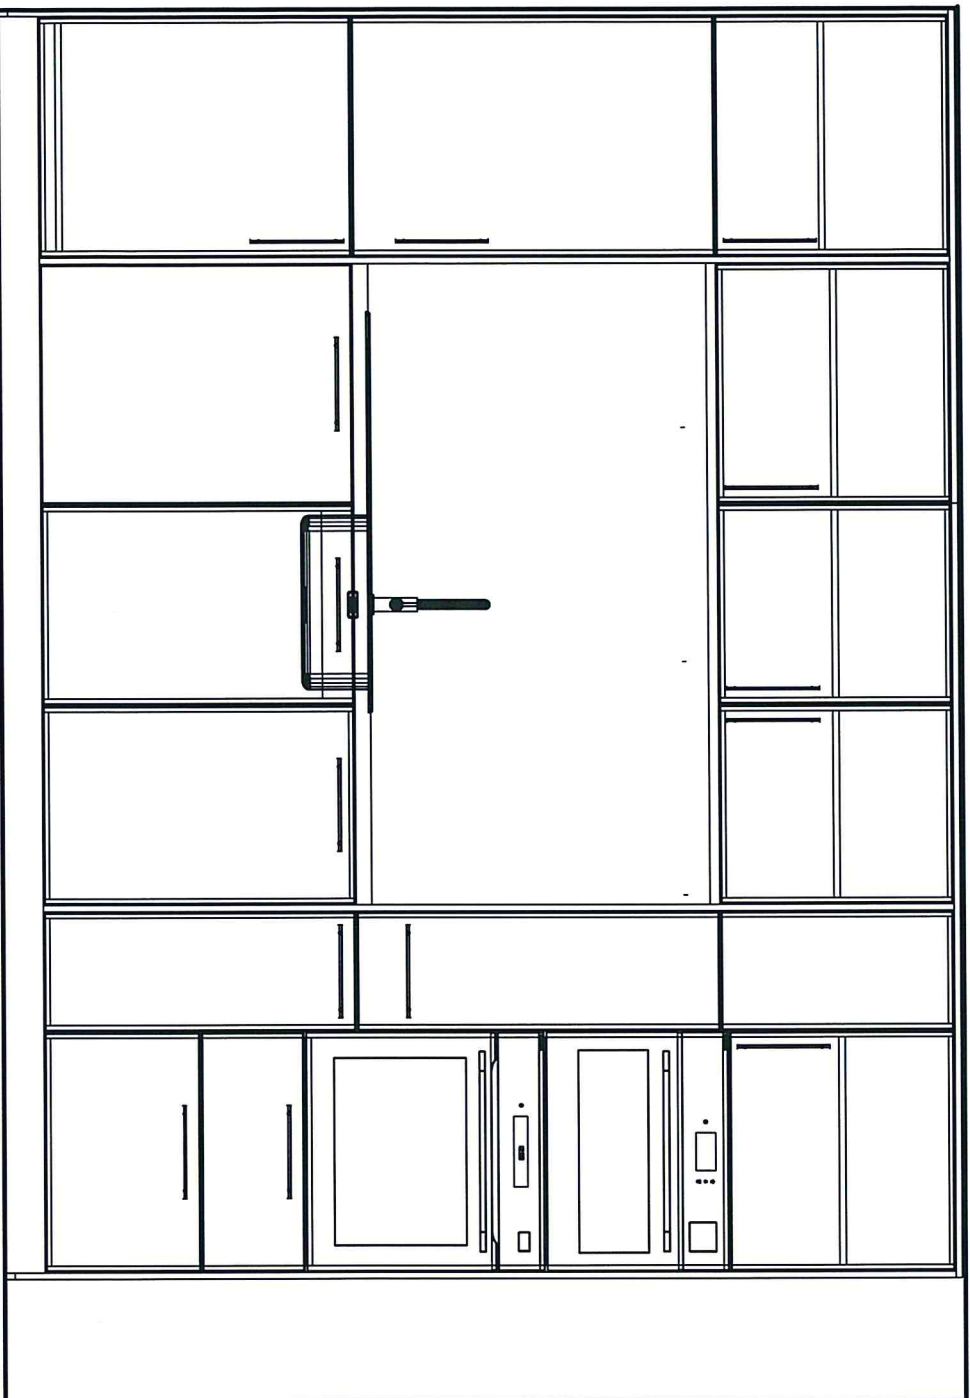

<p>Les représentations servent uniquement à l'aperçu graphique et ne sont pas à l'identique. Les couleurs et les tracés des structures peuvent différer. Le fabricant se réserve le droit de modifier les fenêtrages.</p> <p>KPS designstudio</p>	<p>Producteur: Schüller C 2020 FR</p> <p>Programme: CRE Cremona</p> <p>Poignée: 476 Poignée évier gris antique</p> <p>PT-couleur: K650 limit. chêne ancien provence</p>	<p>Commission: Société inter-confort sa</p> <p>Plan No.: Expo - 2020 - Vitrine - EST</p> <p>Date: 08.09.2020</p> <p>Vue: Plan / Au mieux</p>	<p>© by inter-confort sa Rue Principale 49 CH-2735 Bévilard</p>
---	---	--	---

632 600 500 500 1238

100 780 910 585 25 25 25 2275 2375 2400

16 600 16 600 500 500 16 300 600 16 306 3470

<p>© by inter-confort sa Rue Principale 49 CH-2735 Bèvilard</p>	<p>Commission: Société inter-confort sa Plan No.: Expo - 2020 - Vitrine - EST Date: 08.09.2020 Vue: Elevation 2 / Au mieux</p>	<p>Producteur: Schuller C 2020 FR Programme: CRE Cremona Poignée: 476 Poignée étrier gris antique PT-socleur: K650 limit. chêne ancien provence</p>	<p>Les représentations servent uniquement à l'aperçu graphique et ne sont pas à l'identique. Les couleurs et les tracés des structures peuvent différer. Le fabricant se réserve le droit de modifier les fenêtrages. KPS designstudio</p>
---	---	--	---