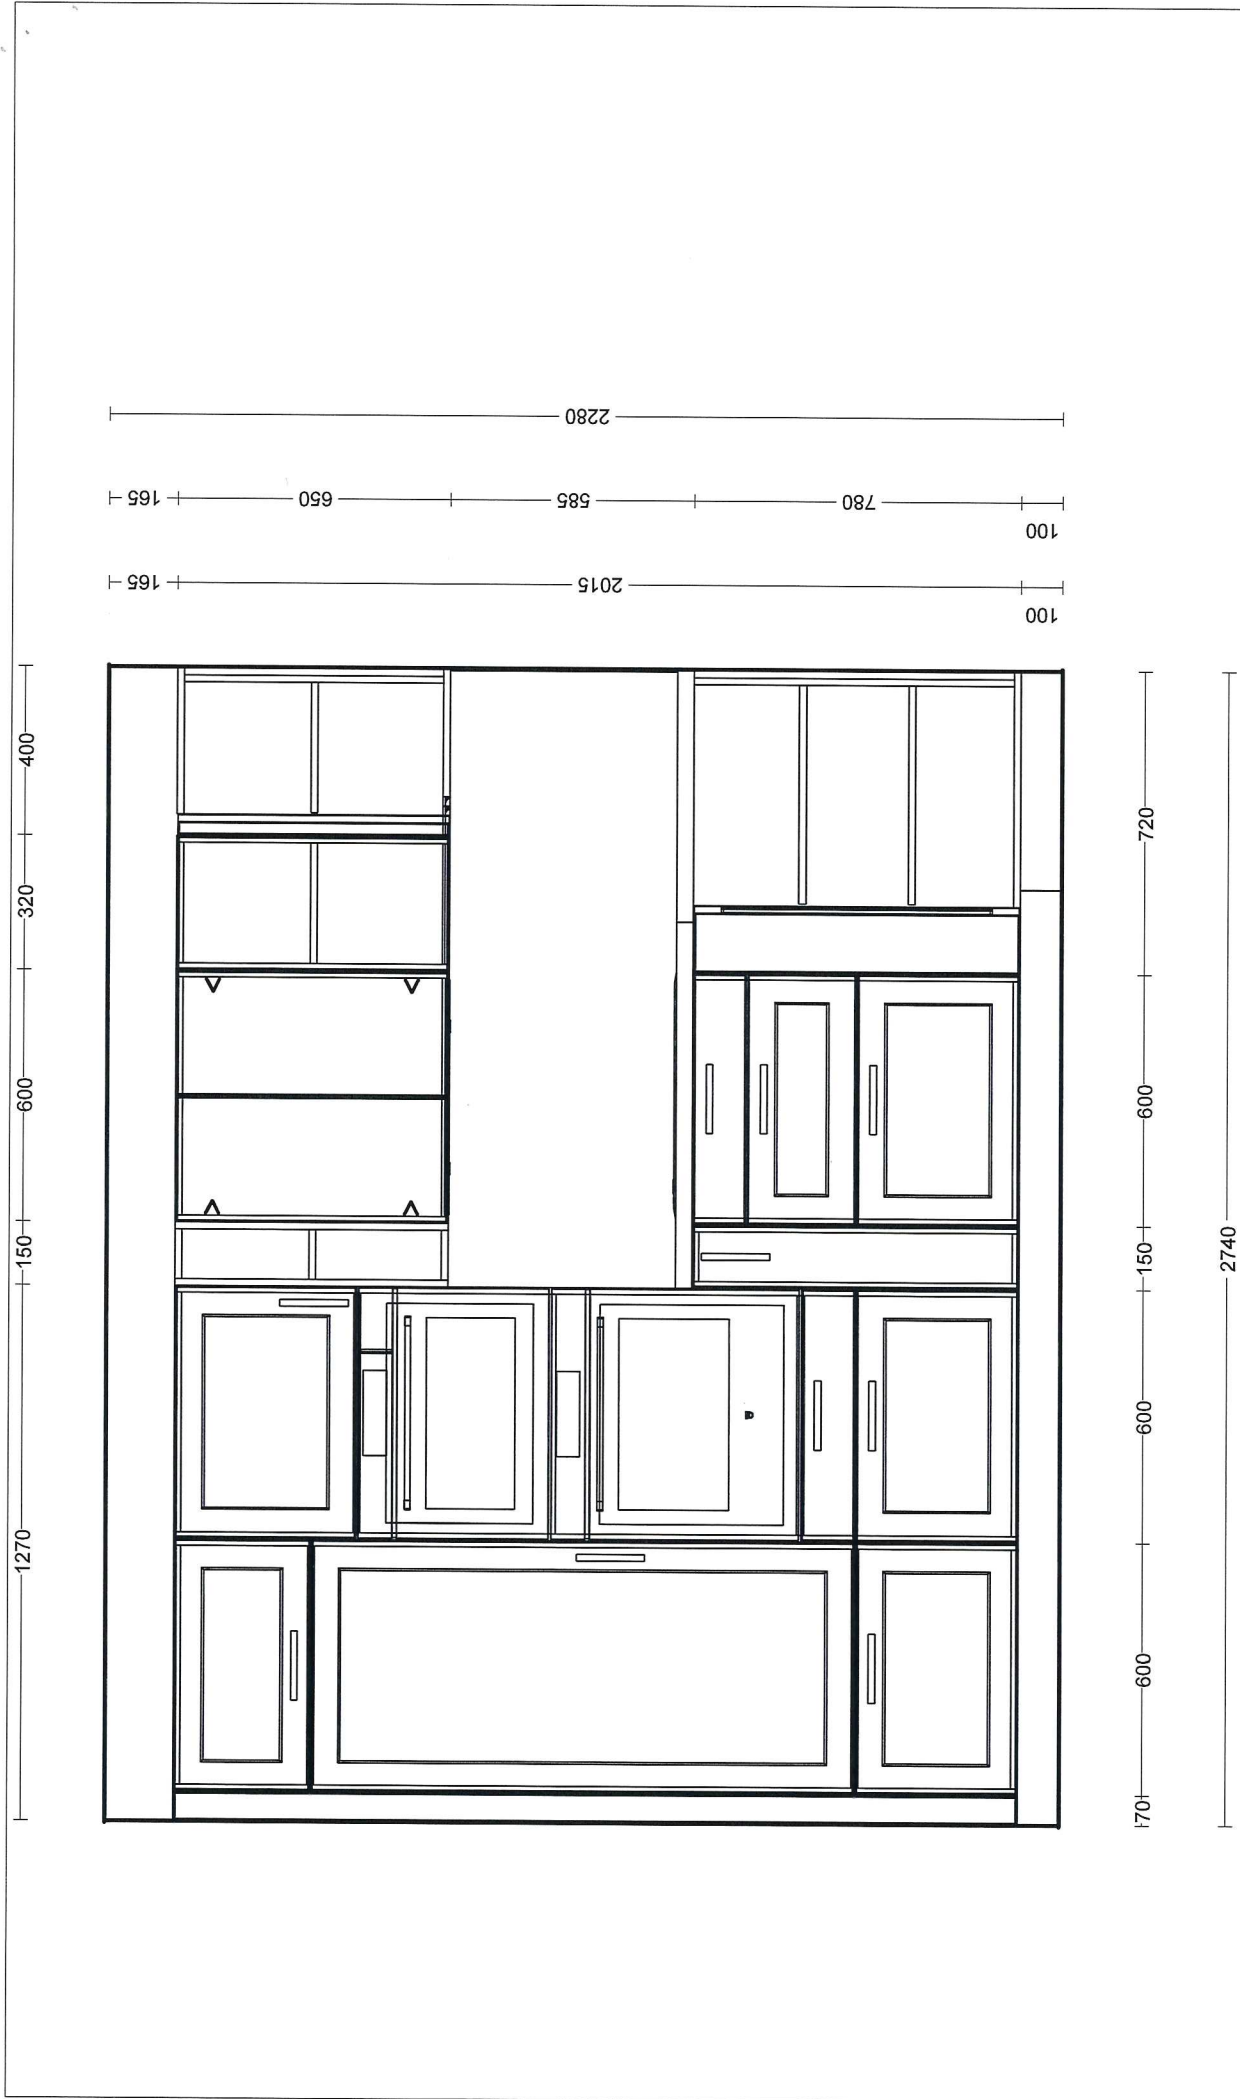

© by inter-confort sa Rue Principale 49 CH-2735 Bévilard	Commission: Société inter-confort sa Plan No.: Expo - 2024 Cuisine centrale Date: 18.01.2024 Vue: Elévation 2 / Au mieux	Producteur: Schüller C EFS 2023 CH FR Programme: VIA Vienna satin Poignée: 288 Poignée étrier coloris inox PT-couleur: K650 limit. chêne ancien provence	Les représentations servent uniquement à l'aperçu graphique et ne sont pas à l'identique. Les couleurs et les tracés des structures peuvent différer. Le fabricant se réserve le droit de modifier les fenêtrages. KPS designstudio