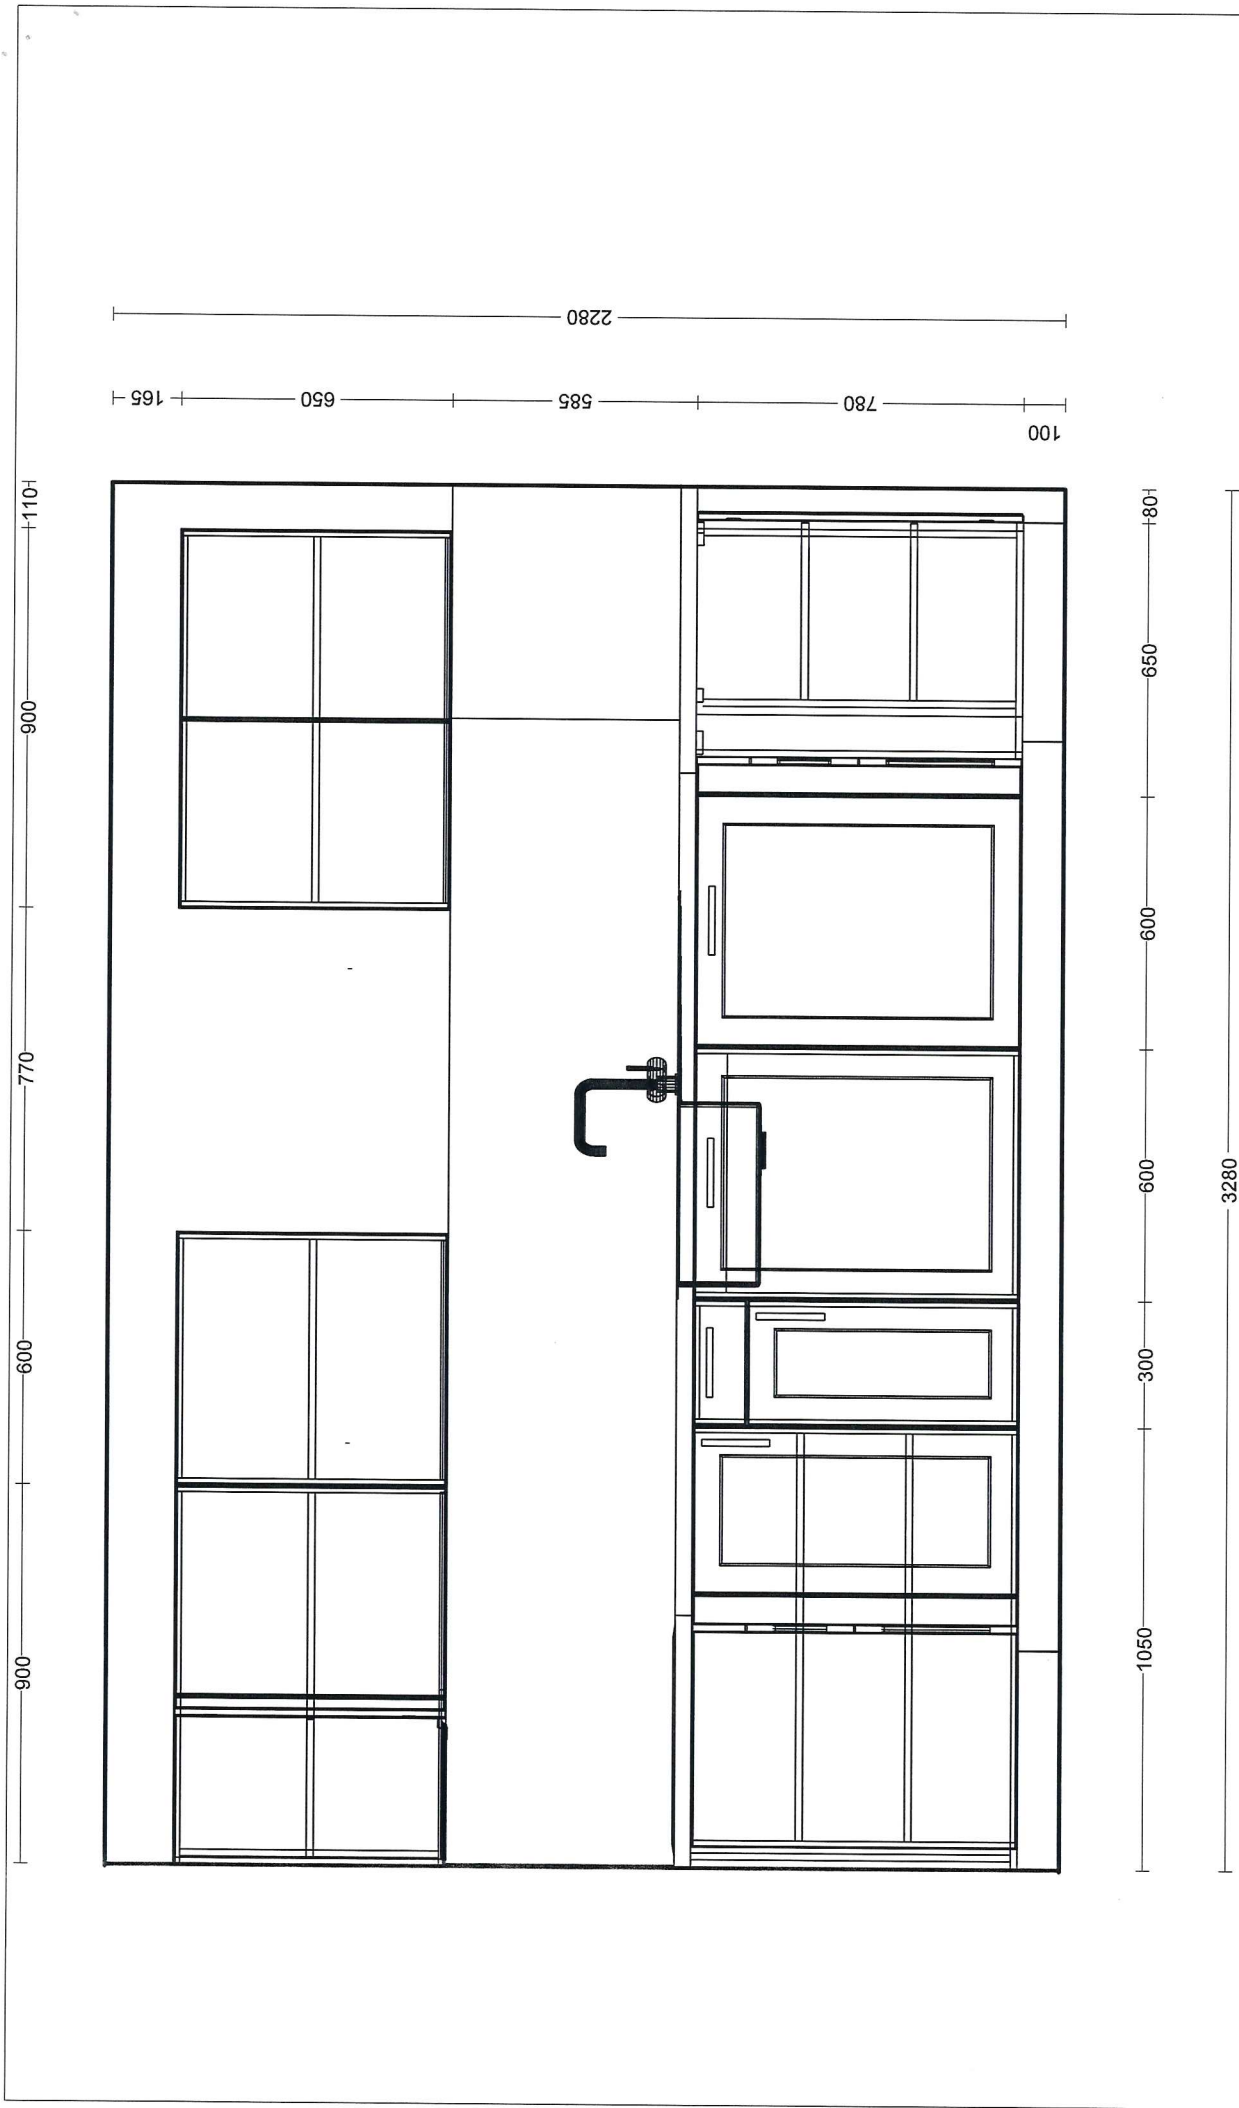

© by inter-confort sa Rue Principale 49 CH-2735 Bévilard	Commission: Société inter-confort sa Plan No.: Expo - 2024 Cuisine centrale Date: 18.01.2024 Vue: Elévation 3 / Au mieux	Producteur: Schüller C EFS 2023 CH FR Programme: VIA Vienna satin Poignée: 288 Poignée étrier coloris inox PT-couleur: K650 limit. chêne ancien provence	Les représentations servent uniquement à l'aperçu graphique et ne sont pas à l'identique. Les couleurs et les tracés des structures peuvent différer. Le fabricant se réserve le droit de modifier les fenêtrages. KPS designstudio