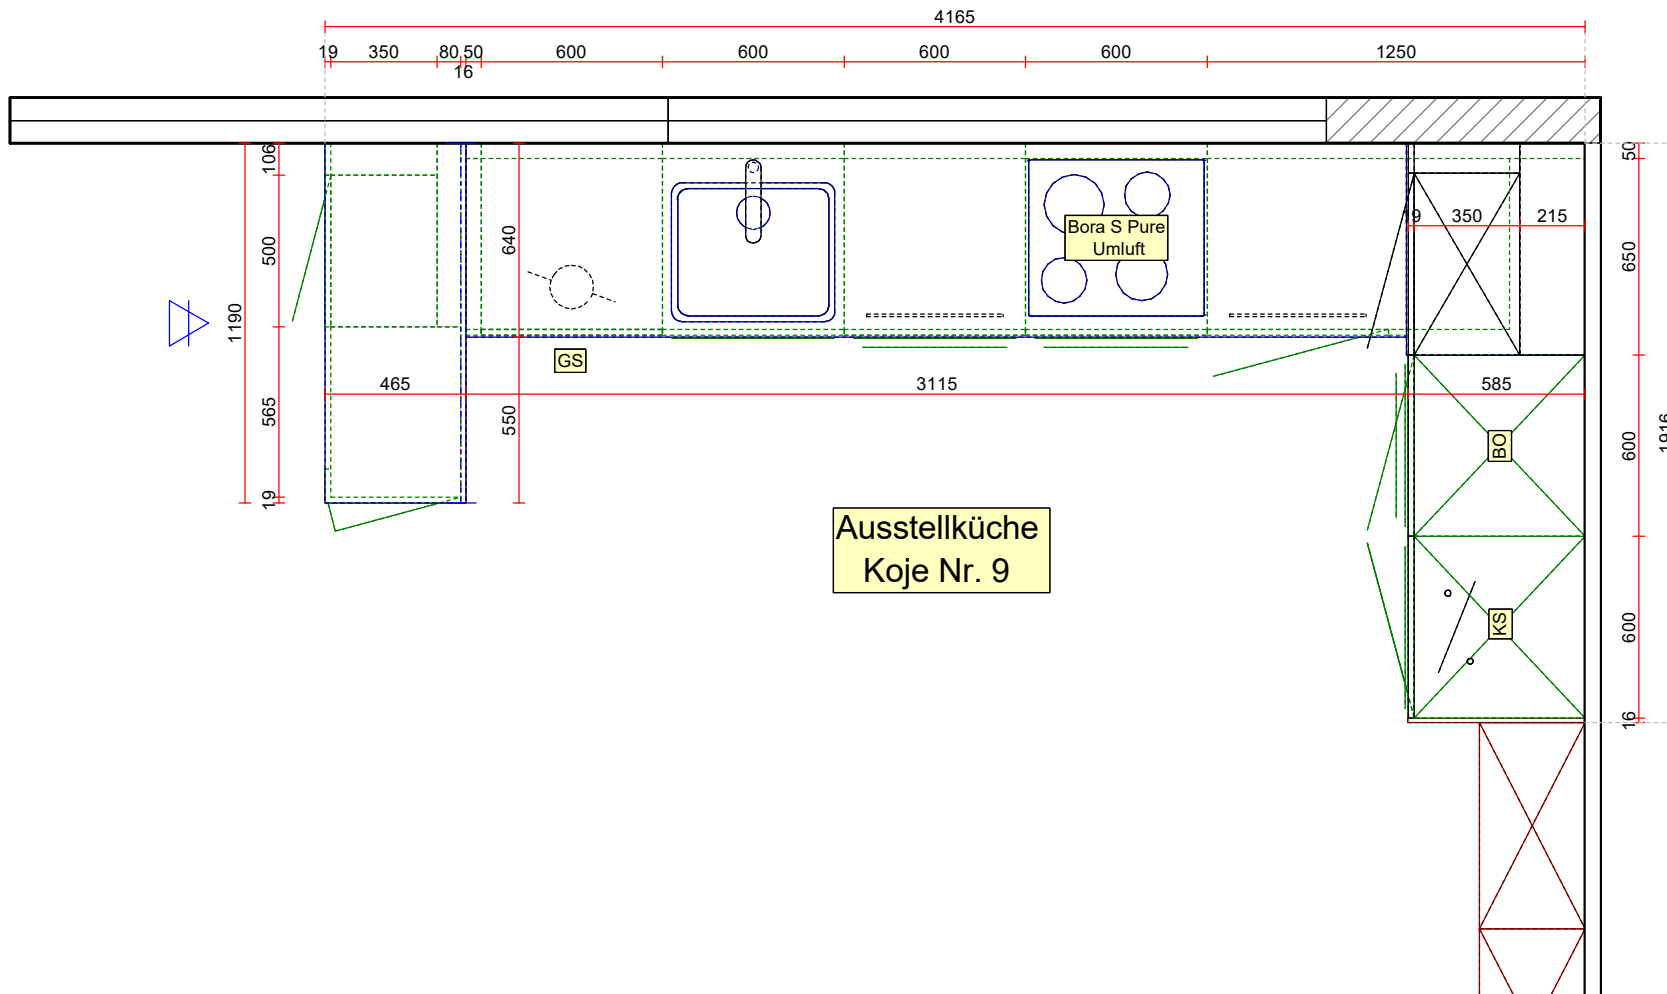

Kunde: GM BauArt GmbH Toggenburgerstr. 21 9532 Rickenbach b. Wil Tel.

Architekt:

Massstab: Angepasst ``unverbindliche Zeichnung, konstruktive Abweichungen sind möglich``

Ausdruck: 15.07.2022

Perspektive Projekt:222687/2/1, GM BauArt GmbH Ausstellung 2022 / Küche Koje 9 / Artego
Kunde: GM BauArt GmbH Toggenburgerstr. 21 9532 Rickenbach b. Wil Tel.
Architekt:
Massstab: Angepasst ``unverbindliche Zeichnung, konstruktive Abweichungen sind möglich``

Ausdruck: 15.07.2022

Ansicht Projekt:222687/2/1, GM BauArt GmbH Ausstellung 2022 / Küche Koje 9 / Artego
 Kunde: GM BauArt GmbH Toggenburgerstr. 21 9532 Rickenbach b. Wil Tel.
 Architekt:
 Massstab: 1:25 (A4) ``unverbindliche Zeichnung, konstruktive Abweichungen sind möglich``