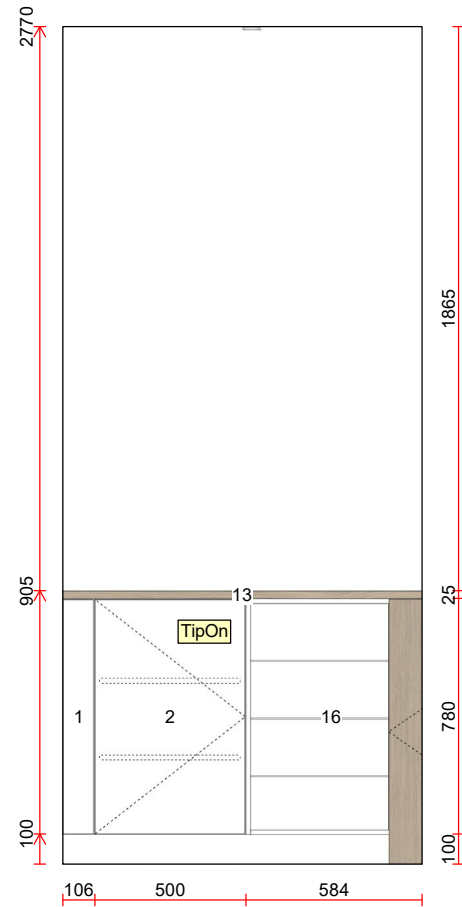

Ansicht Projekt:222687/2/1, GM BauArt GmbH Ausstellung 2022 / Küche Koje 9 / Artego
Kunde: GM BauArt GmbH Toggenburgerstr. 21 9532 Rickenbach b. Wil Tel.
Architekt:
Massstab: 1:25 (A4) ``unverbindliche Zeichnung, konstruktive Abweichungen sind möglich``

Ausdruck: 10.11.2022