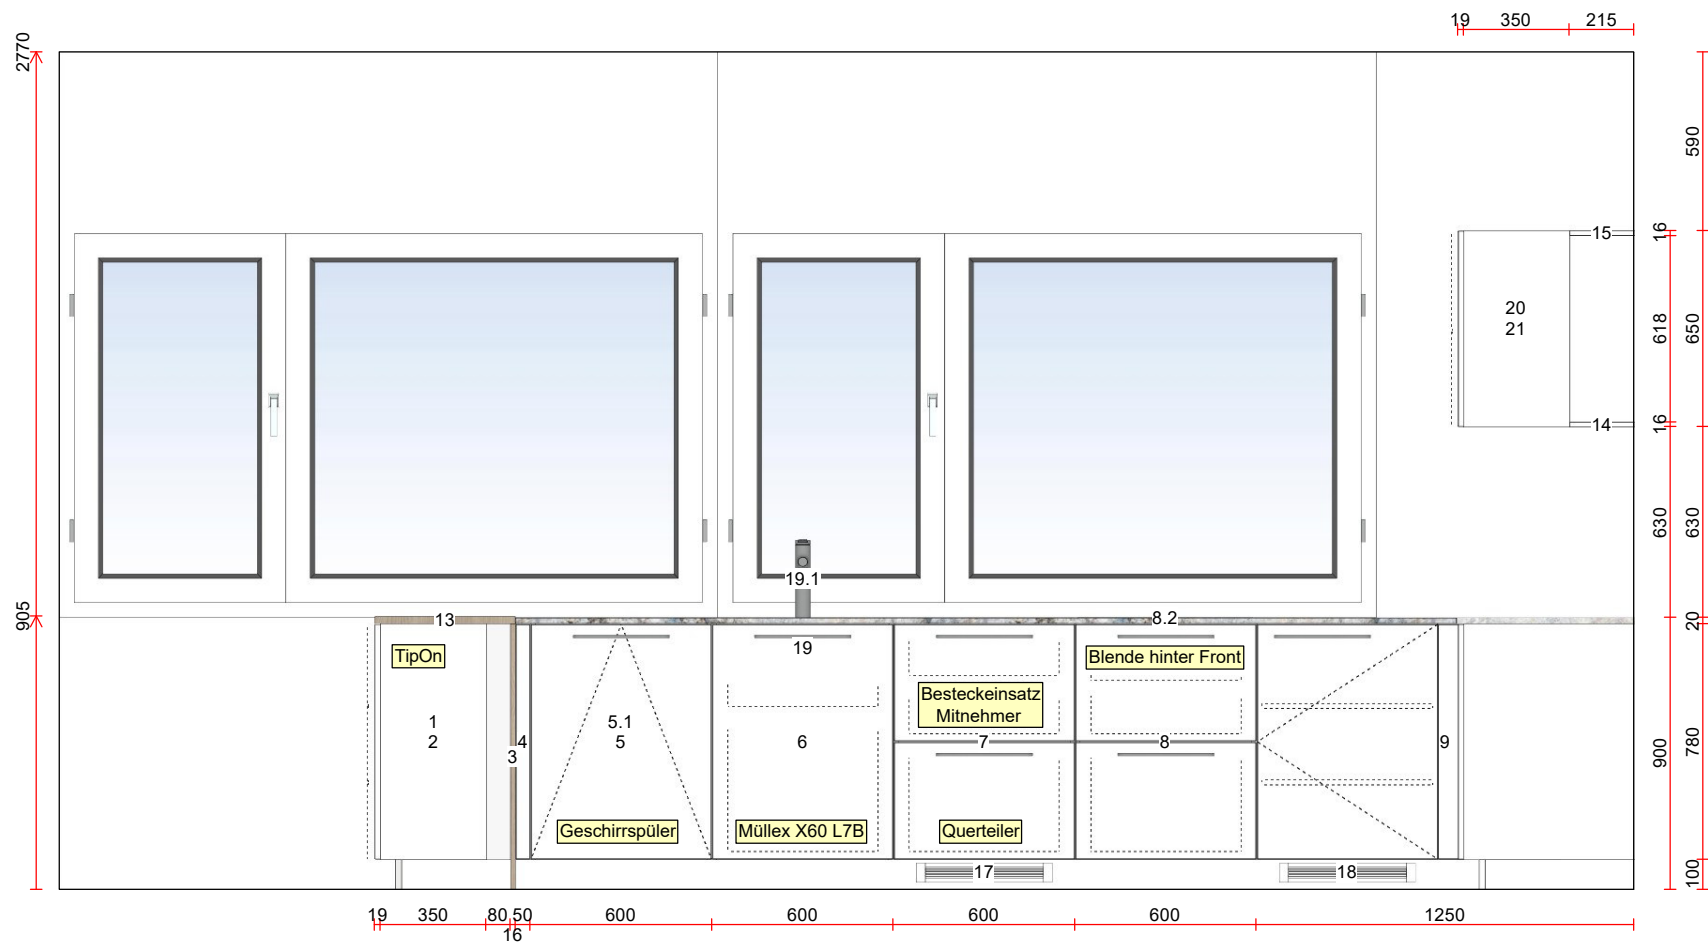

Ansicht Projekt:222687/2/1, GM BauArt GmbH Ausstellung 2022 / Küche Koje 9 / Artego
Kunde: GM BauArt GmbH Toggenburgerstr. 21 9532 Rickenbach b. Wil Tel.
Architekt:
Massstab: 1:25 (A4) ``unverbindliche Zeichnung, konstruktive Abweichungen sind möglich``

Ausdruck: 10.11.2022