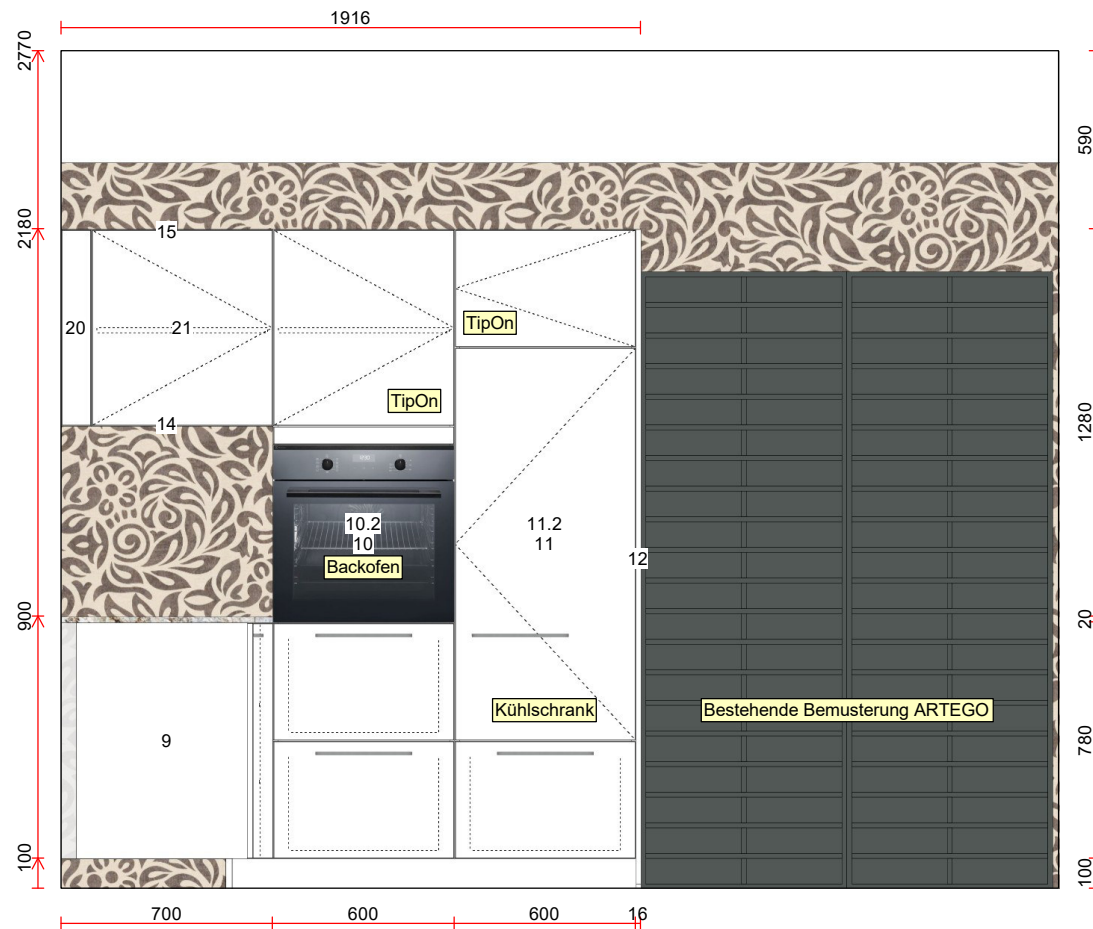

Ausdruck: 15.07.2022

Ansicht Projekt:222687/2/1, GM BauArt GmbH Ausstellung 2022 / Küche Koje 9 / Artego
 Kunde: GM BauArt GmbH Toggenburgerstr. 21 9532 Rickenbach b. Wil Tel.
 Architekt:
 Massstab: 1:25 (A4) ``unverbindliche Zeichnung, konstruktive Abweichungen sind möglich``

Ausdruck: 10.11.2022

Ansicht Projekt:222687/2/1, GM BauArt GmbH Ausstellung 2022 / Küche Koje 9 / Artego
 Kunde: GM BauArt GmbH Toggenburgerstr. 21 9532 Rickenbach b. Wil Tel.
 Architekt:
 Masstab: 1:25 (A4) ``unverbindliche Zeichnung, konstruktive Abweichungen sind möglich``