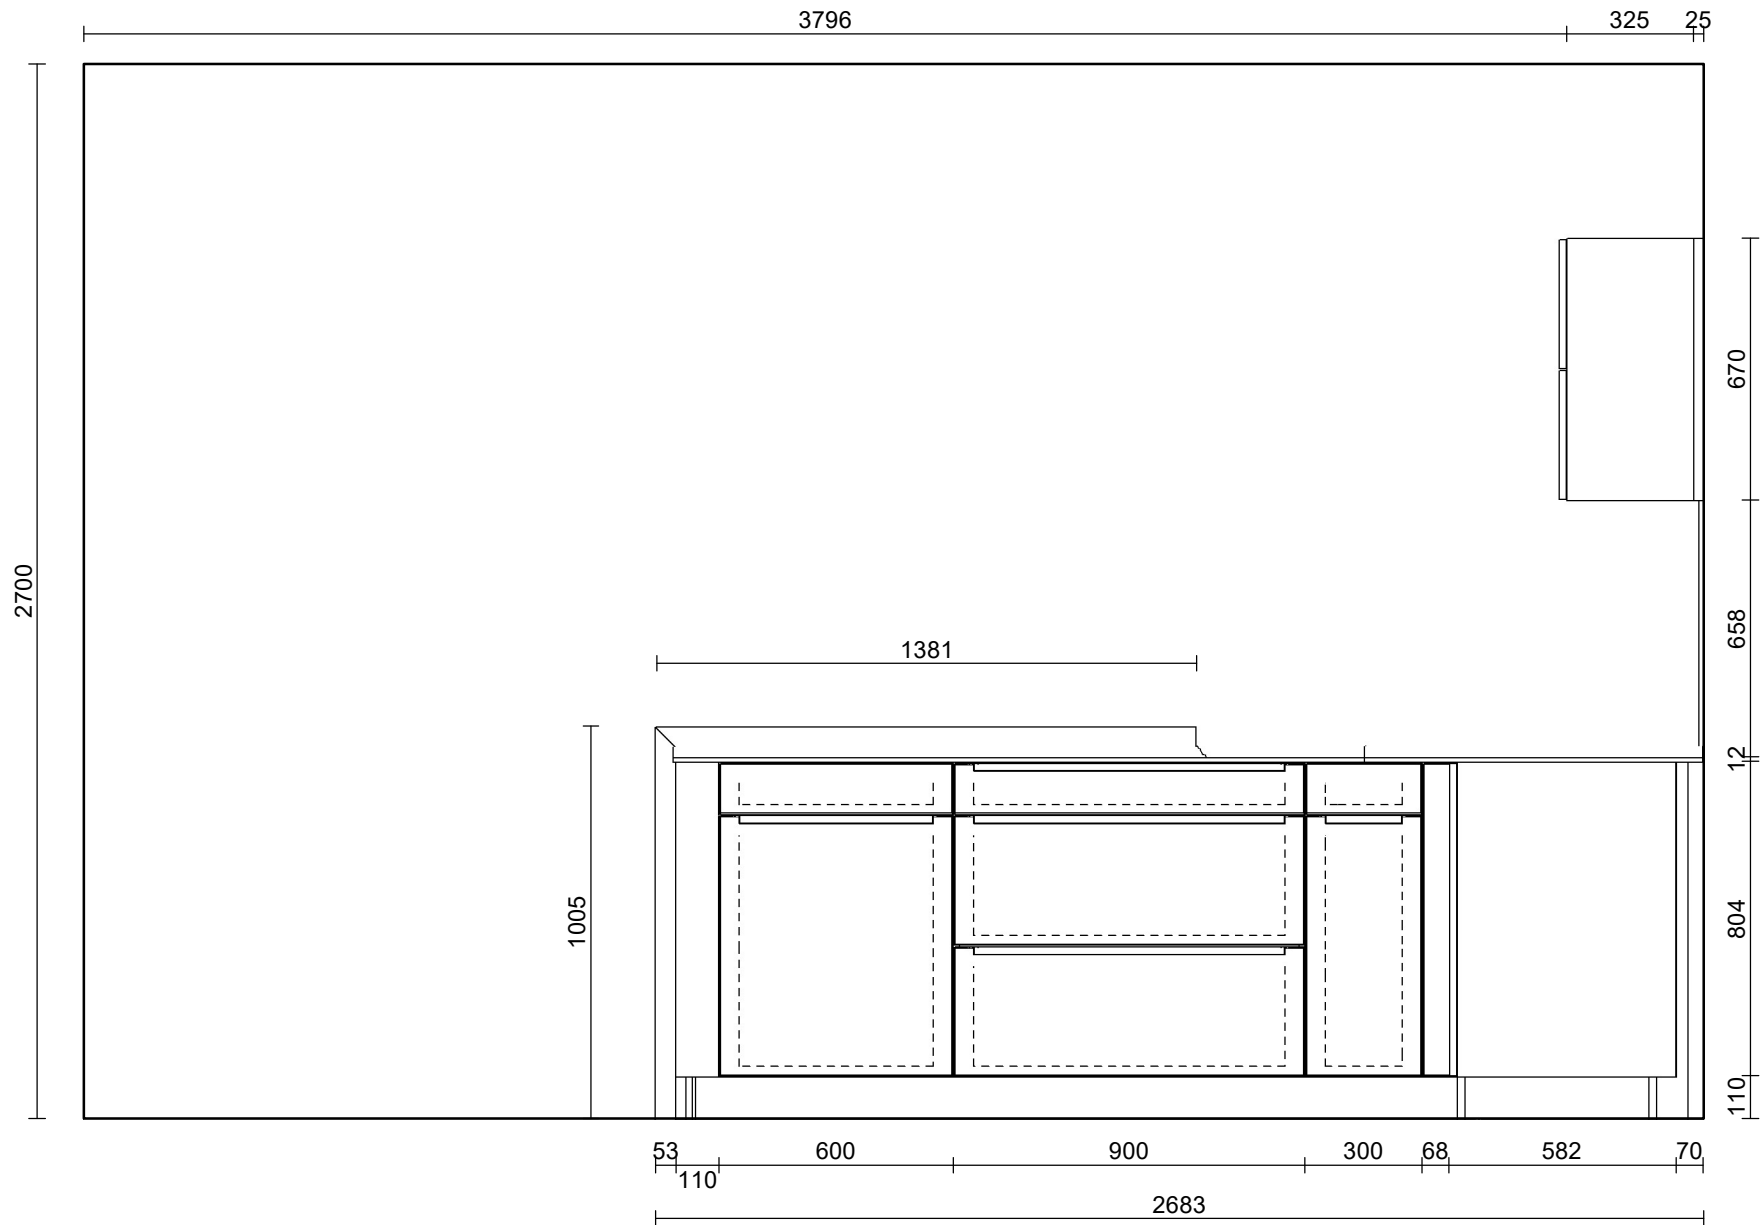

Wand - 12 / Massstab: Angepasst

Baumgartner Schreinerei AG
Schützenrain 1
6012 Kriens-Obernau
Tel. 041 320 30 70

Projekt-Nr.: 20268/5/3
Projektname: Ausstellungsküche Basago
Objekt: Ausführungsplanung Koje 5
Modell: KLINB Linee Nussbaum
Ausdruck: 20.01.2026

Kunde:
Baumgartner Schreinerei AG
Schützenrain 1
6012 Obernau
Tel. 041 320 30 70

Objekt:
Baumgartner Schreinerei AG
Schützenrain 1
6012 Kriens - Obernau
Tel.