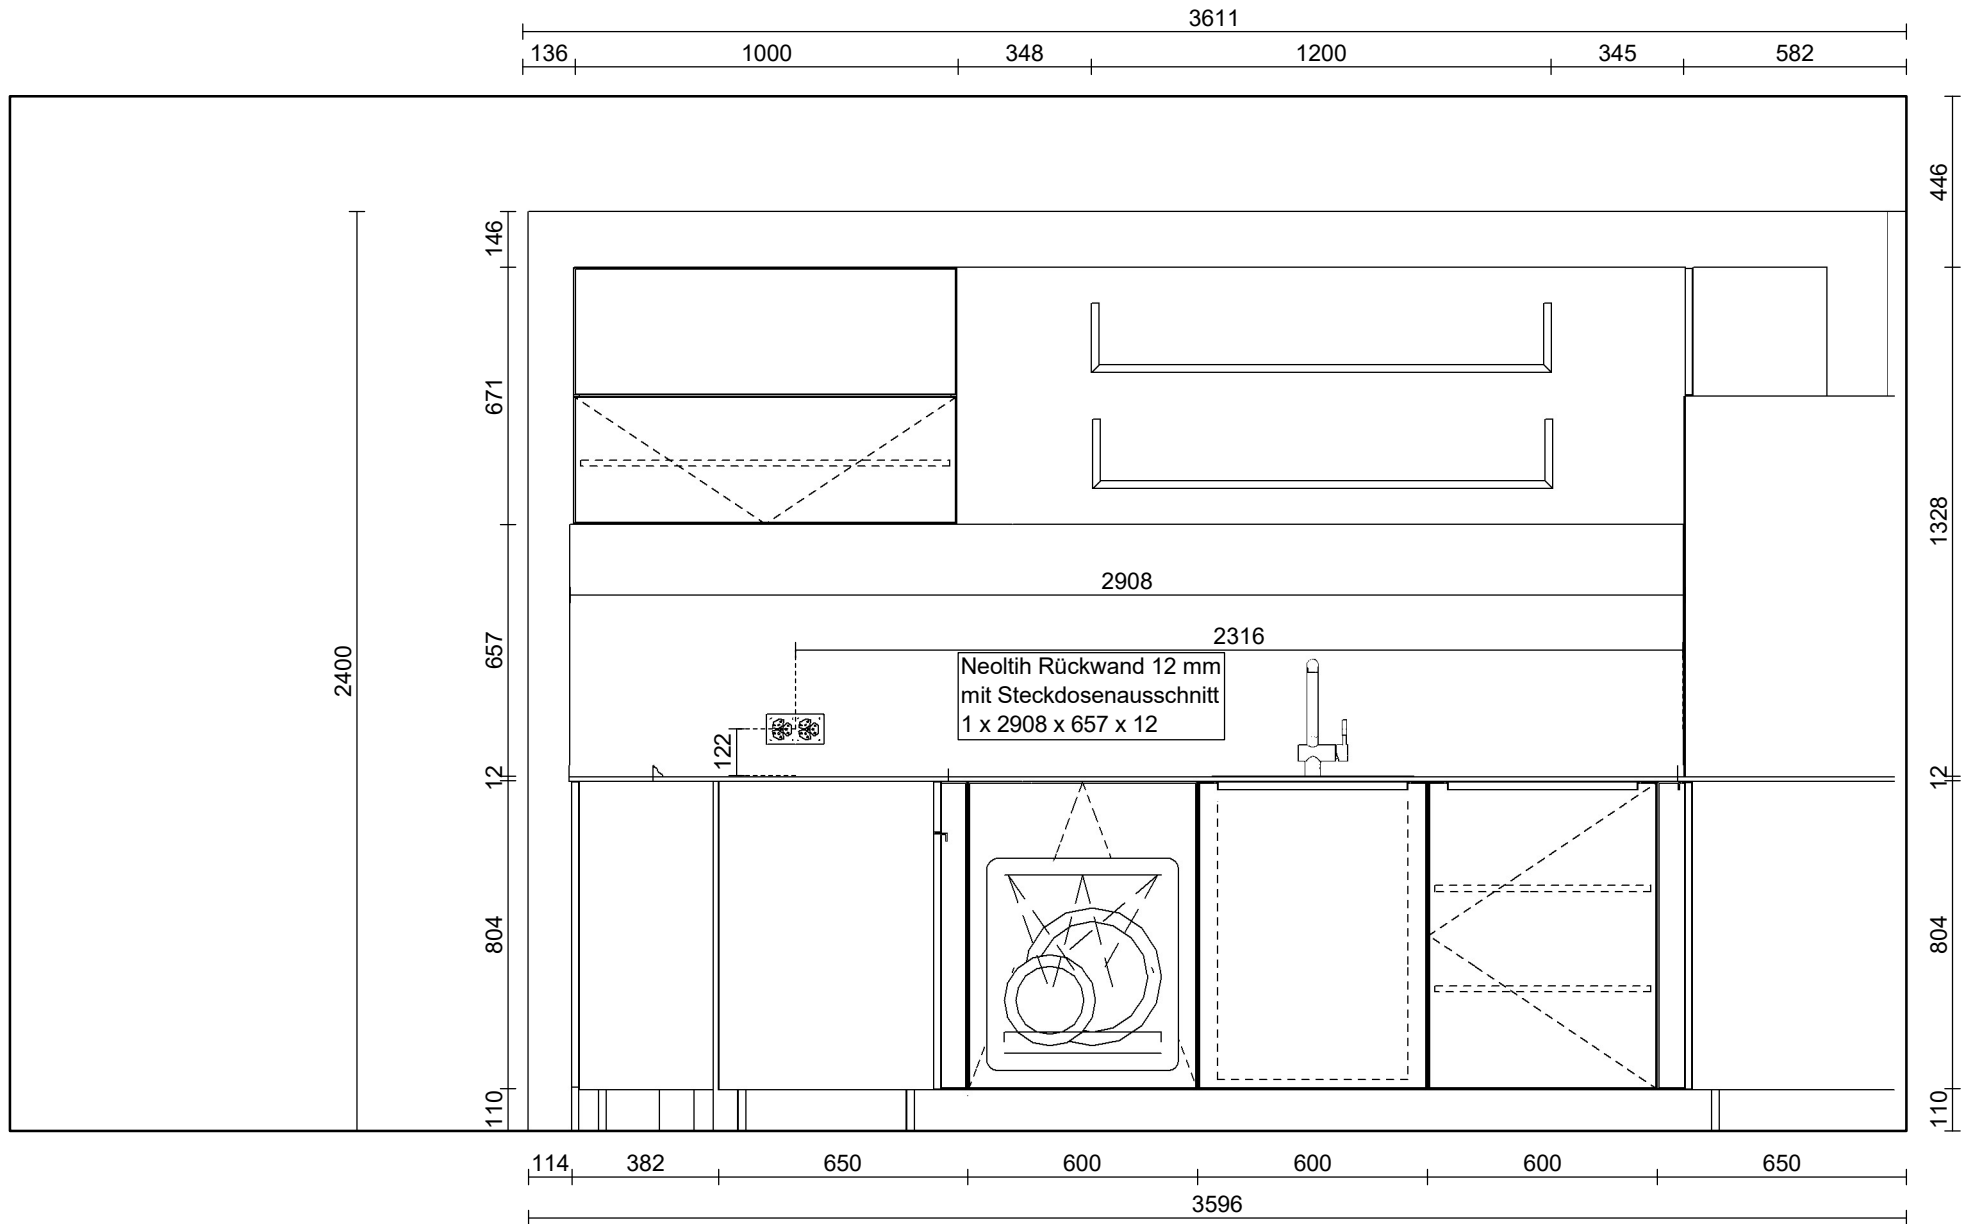

Wand - 10 / Masstab: Angepasst

Baumgartner Schreinerei AG
Schützenrain 1
6012 Kriens-Obernau
Tel. 041 320 30 70

Projekt-Nr.: 20268/5/3
Projektname: Ausstellungsküchen Basago
Objekt: Ausführungsplanung Koje 5
Modell: KLINB Linee Nussbaum
Ausdruck: 20.01.2026

Kunde:
Baumgartner Schreinerei AG
Schützenrain 1
6012 Obernau
Tel. 041 320 30 70

Objekt:
Baumgartner Schreinerei AG
Schützenrain 1
6012 Kriens - Obernau
Tel.