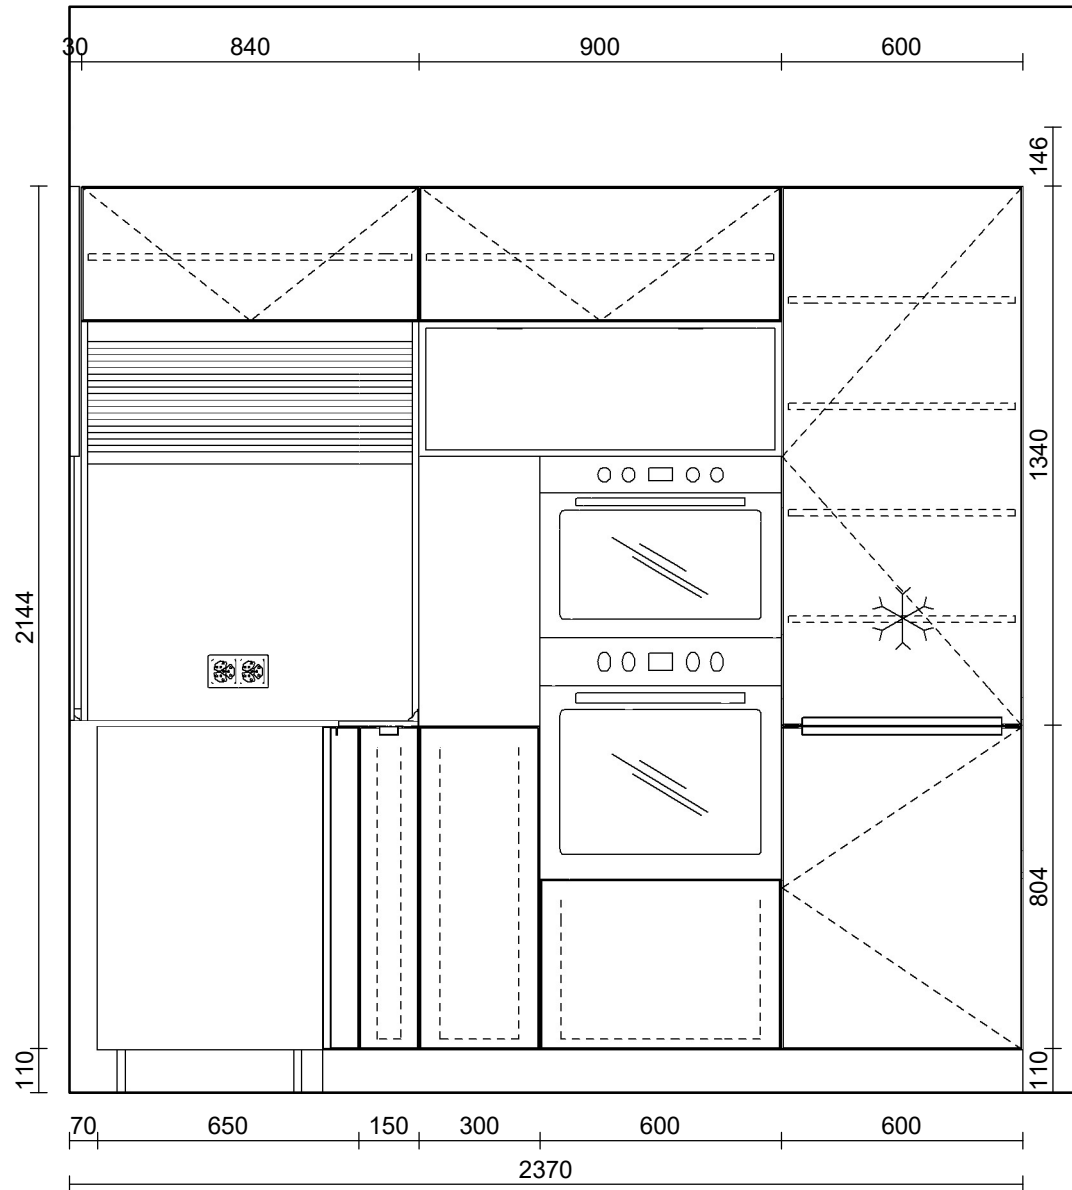

Wand - 11 / Masstab: Angepasst

Baumgartner Schreinerei AG
Schützenrain 1
6012 Kriens-Obernau
Tel. 041 320 30 70

Projekt-Nr.: 20268/5/3
Projektname: Ausstellungsküche Basago
Objekt: Ausführungsplanung Koje 5
Modell: KLINB Linee Nussbaum
Ausdruck: 20.01.2026

Kunde:
Baumgartner Schreinerei AG
Schützenrain 1
6012 Obernau
Tel. 041 320 30 70

Objekt:
Baumgartner Schreinerei AG
Schützenrain 1
6012 Kriens - Obernau
Tel.