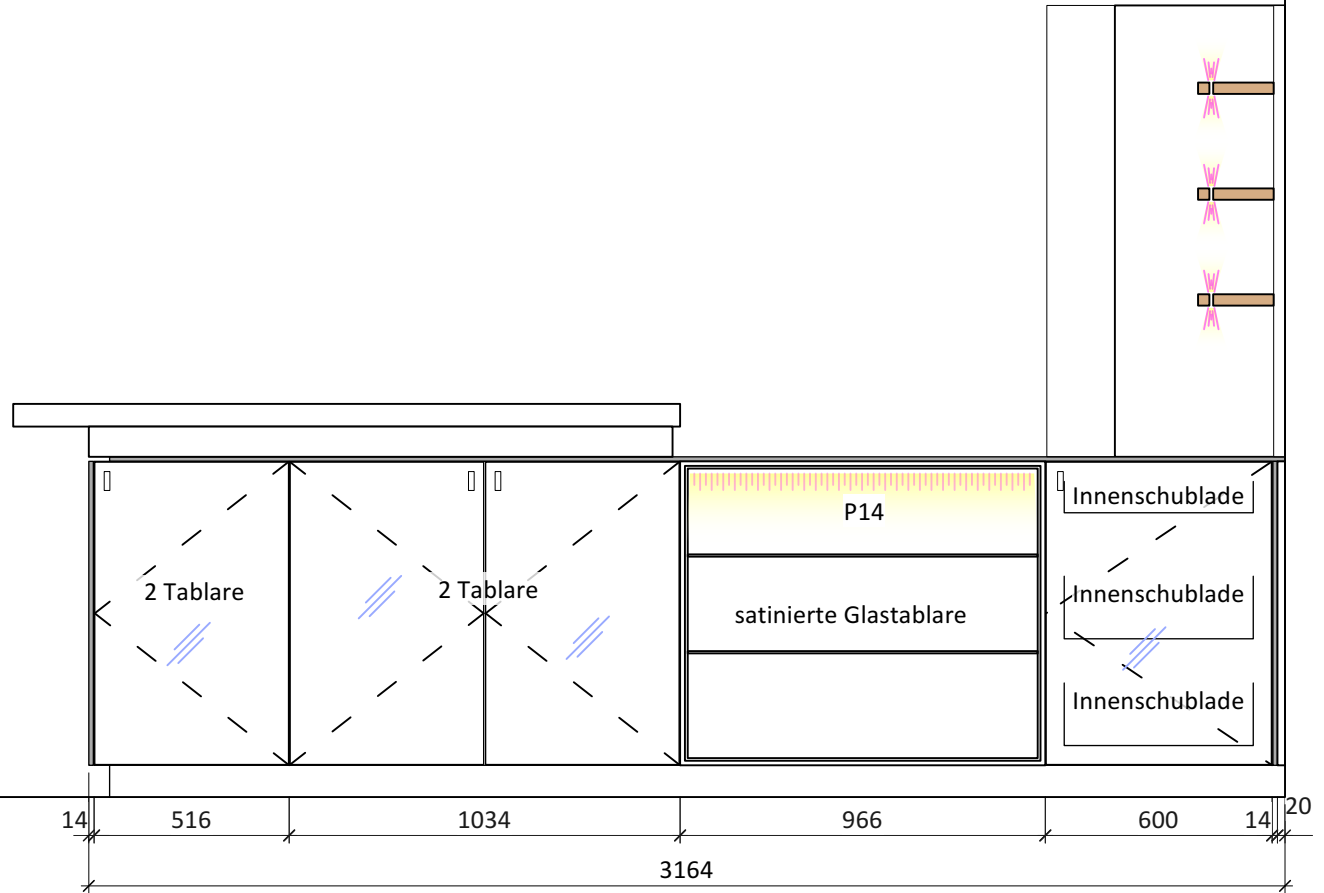

Ansicht C

Ausstellungsküche 2021	Auftrag Nr.: I	Verkäufer: Hansjörg	Zeichner:	25.06.2024	Mst: 1:20
Bauherr: Türmlihuus Lombriser AG Objektadresse: Glatthaldestrasse 19 9230 Flawil	Türmlihuus Lombriser AG Glatthaldestr. 19 9230 Flawil	Tel. 071 393 43 43 info@tuermlihuus.ch	TÜRMLIHUUS