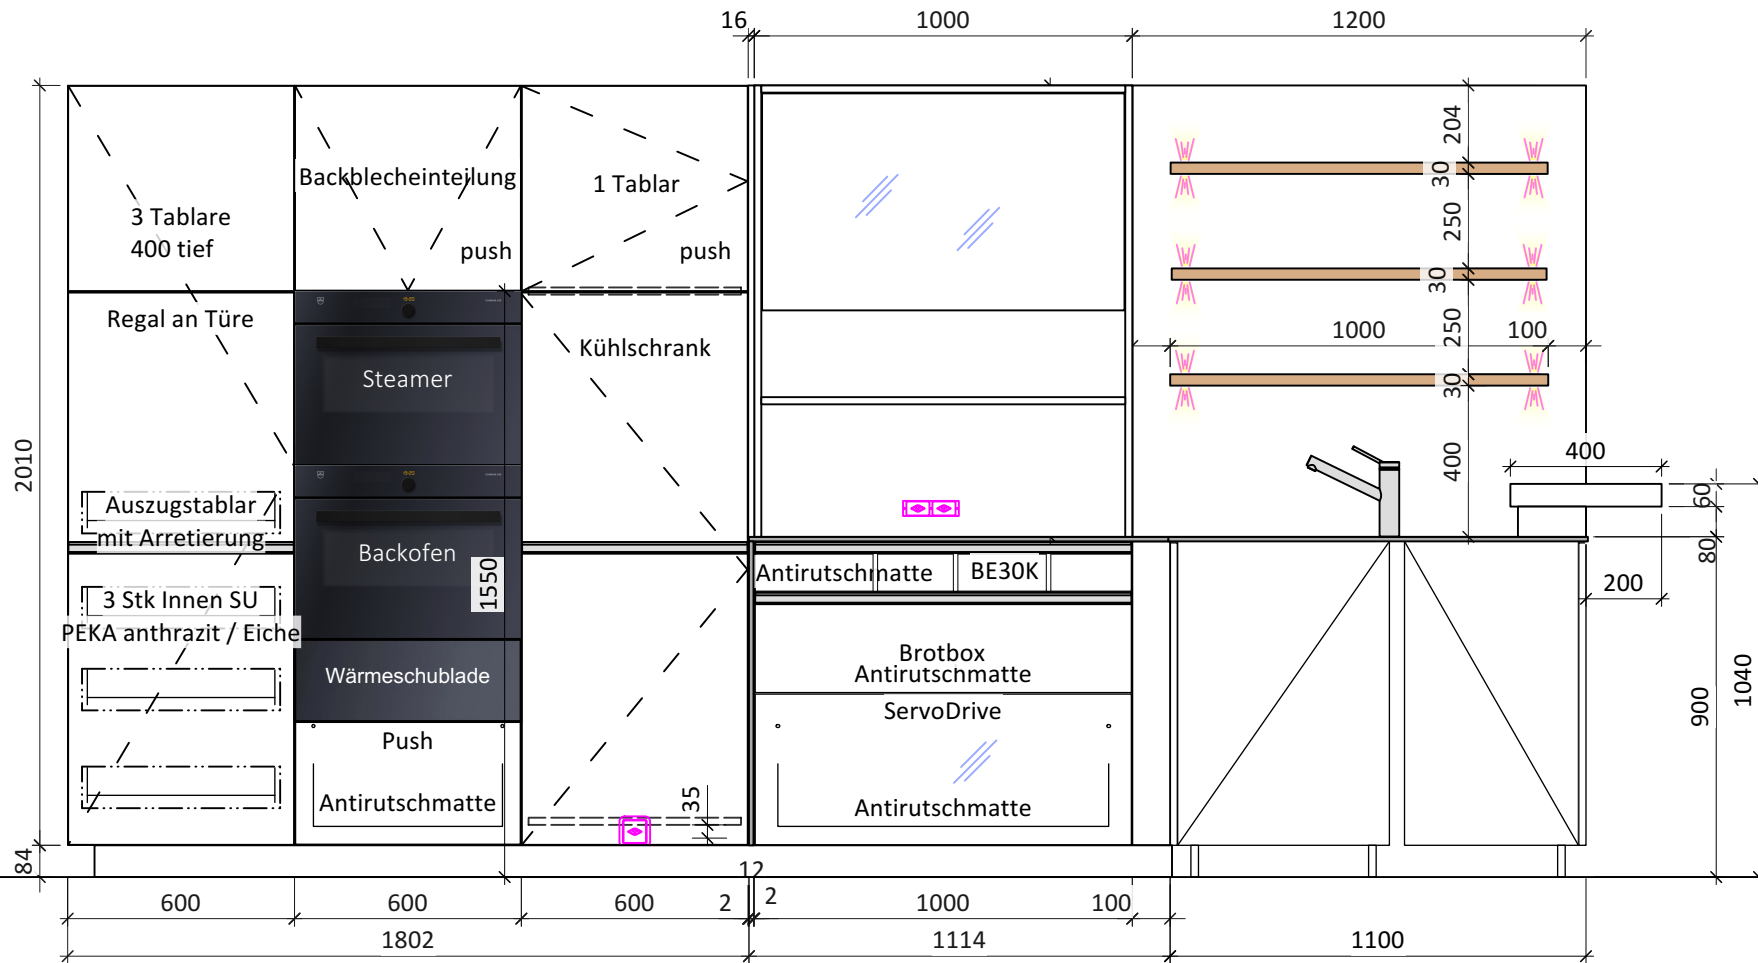

Ansicht A

Ausstellungsküche 2021		Auftrag Nr.: I	Verkäufer: Hansjörg	Zeichner:	25.06.2024	Mst: 1:20
Bauherr: Türmlihuus Lombriser AG Objektadresse: Glatthaldestrasse 19 9230 Flawil		Türmlihuus Lombriser AG Glatthaldestr. 19 9230 Flawil		Tel. 071 393 43 43 info@tuermlihuus.ch