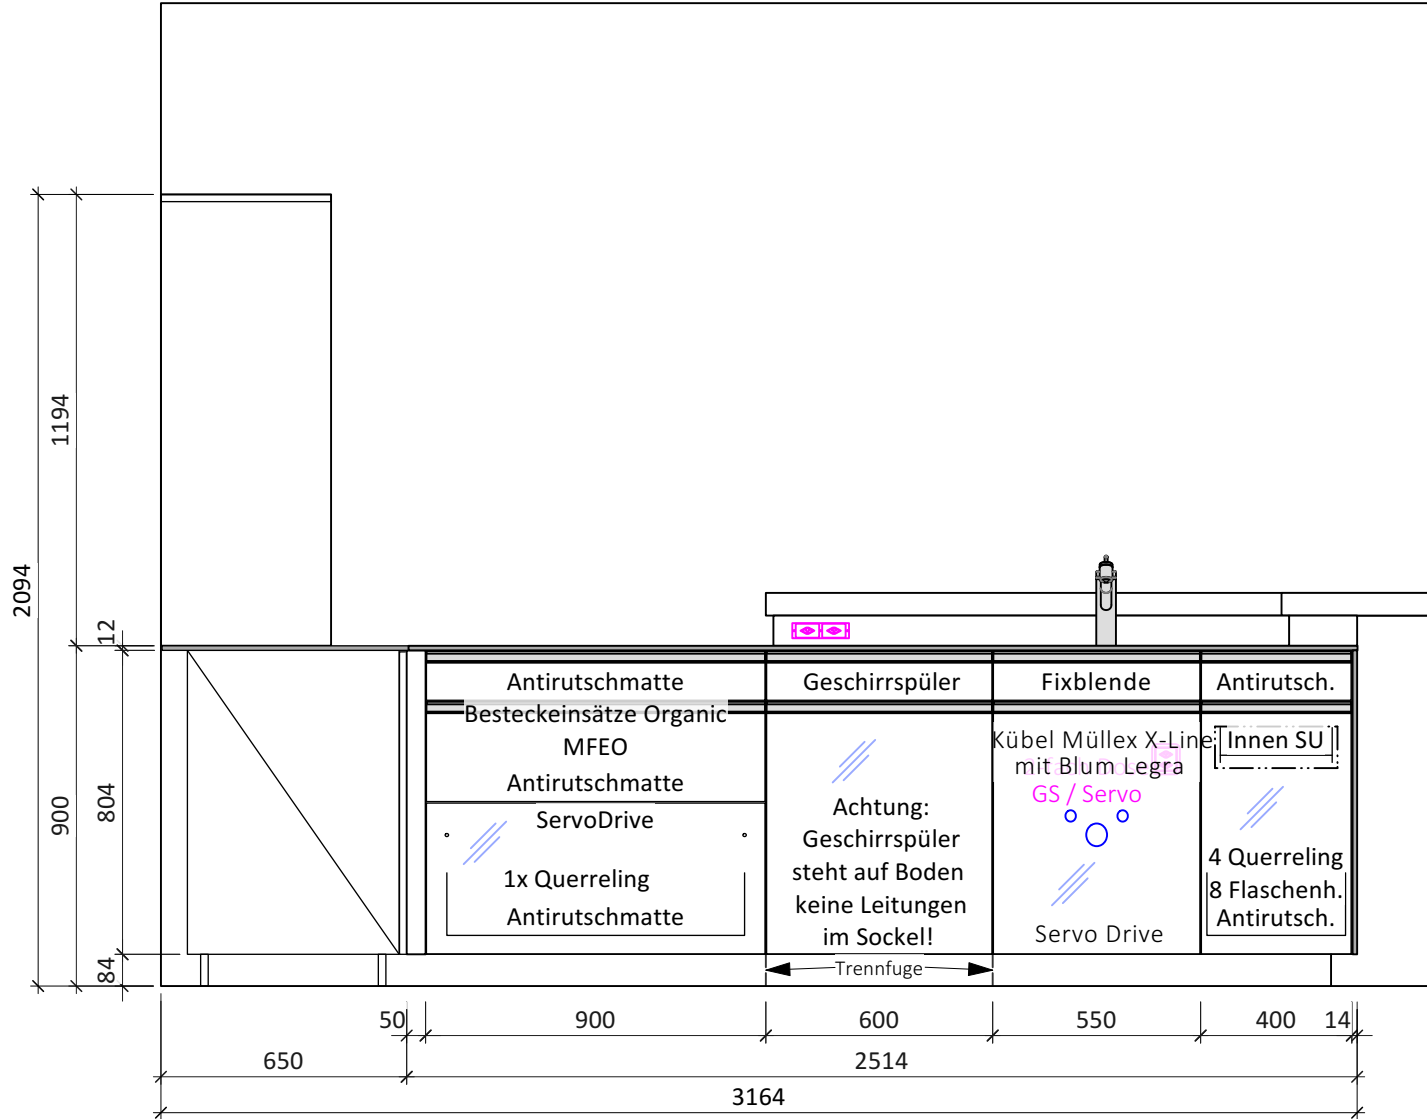

Ausführung:

- Sichtteile in Eiche massiv, Weissöl
- Glas weiss, matt
- Griff FG, Edelstahlfinish
- Innenteile in Erle massiv
- Sockel Edelstahlfinish hell
- Sockelrücksprung 55mm
- Arbeitsplatte Keramik Pietra die Piombo 12mm
- Arbeitsplatte Überstand 5mm
- Aufbauleuchte LED 3000K

Ausstellungsküche 2021	Auftrag Nr.: I	Verkäufer: Hansjörg	Zeichner:	25.06.2024	Mst: 1:20
Bauherr: Türmlihuus Lombriser AG Objektadresse: Glatthaldestrasse 19 9230 Flawil	Türmlihuus Lombriser AG Glatthaldestr. 19 9230 Flawil	Tel. 071 393 43 43 info@tuermlihuus.ch	TÜRMLIHUUS		

Ansicht A

Ausstellungsküche 2021		Auftrag Nr.: I	Verkäufer: Hansjörg	Zeichner:	25.06.2024	Mst: 1:20
Bauherr: Türmlihuus Lombriser AG Objektadresse: Glatthaldestrasse 19 9230 Flawil		Türmlihuus Lombriser AG Glatthaldestr. 19 9230 Flawil		Tel. 071 393 43 43 info@tuermlihuus.ch		

Ansicht B

Ausstellungsküche 2021		Auftrag Nr.: I	Verkäufer: Hansjörg	Zeichner:	25.06.2024	Mst: 1:20
Bauherr: Türmlihuus Lombriser AG Objektadresse: Glatthaldestrasse 19 9230 Flawil		Türmlihuus Lombriser AG Glatthaldestr. 19 9230 Flawil		Tel. 071 393 43 43 info@tuermlihuus.ch		
TÜRMLIHUUS						