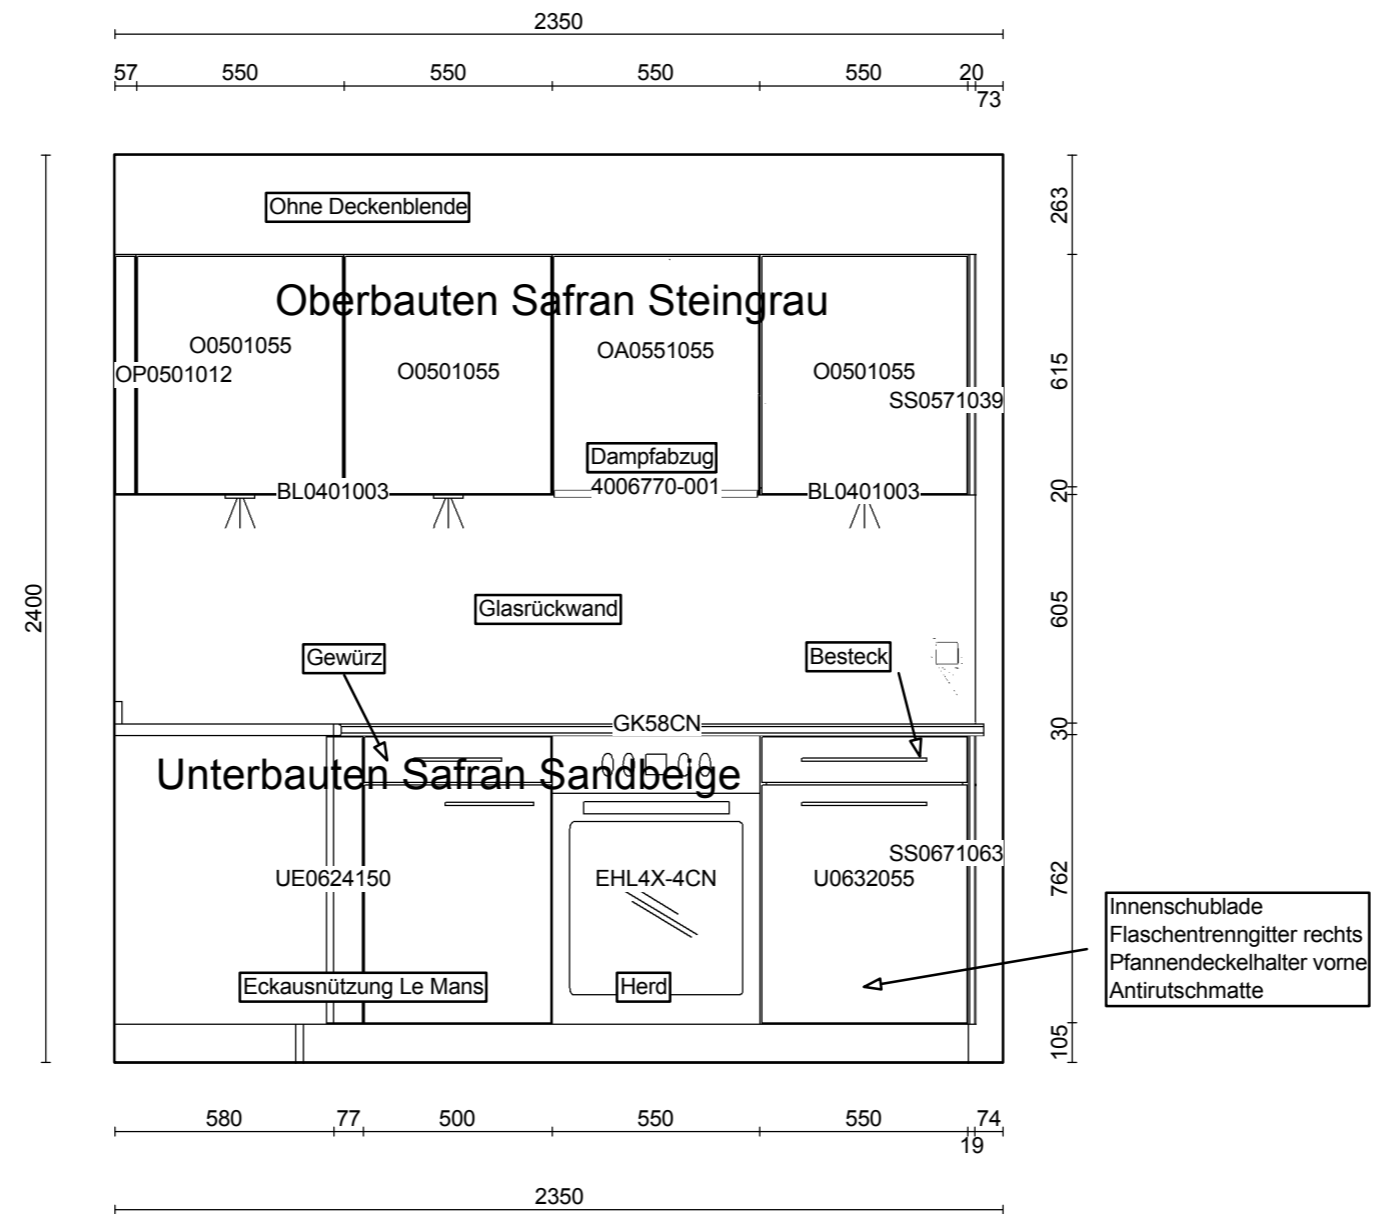

hr rechsteiner ag
 Quellenhofstrasse 17
 9200 Gossau
 Tel. 071 388 69 40
 Fax 071 388 69 45

ELBAU
SFG Safran Trend Matt

Kunde:
 hr Rechsteiner AG
 Quellenhofstr. 17
 9200 Gossau SG
 Tel.

Objekt:
 Ausstellungsküche Safran
 Quellenhofstr. 17
 9200 Gossau SG
 Tel.