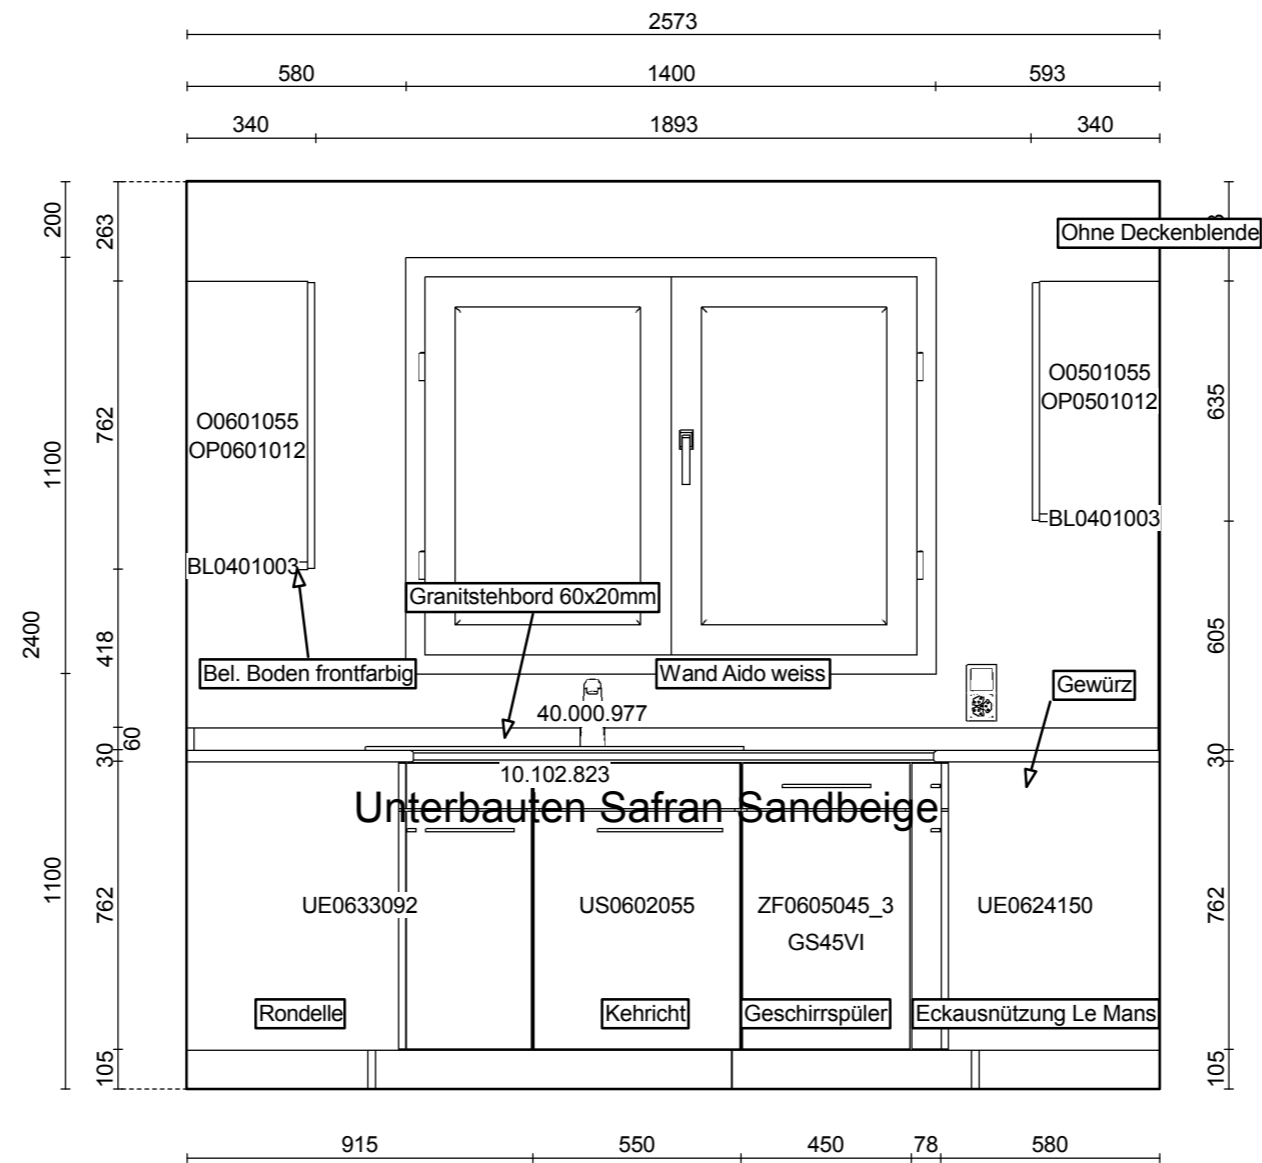

hr rechsteiner ag
 Quellenhofstrasse 17
 9200 Gossau
 Tel. 071 388 69 40
 Fax 071 388 69 45

ELBAU
SFG Safran Trend Matt

Kunde:
 hr Rechsteiner AG
 Quellenhofstr. 17
 9200 Gossau SG
 Tel.

Objekt:
 Ausstellungsküche Safran
 Quellenhofstr. 17
 9200 Gossau SG
 Tel.