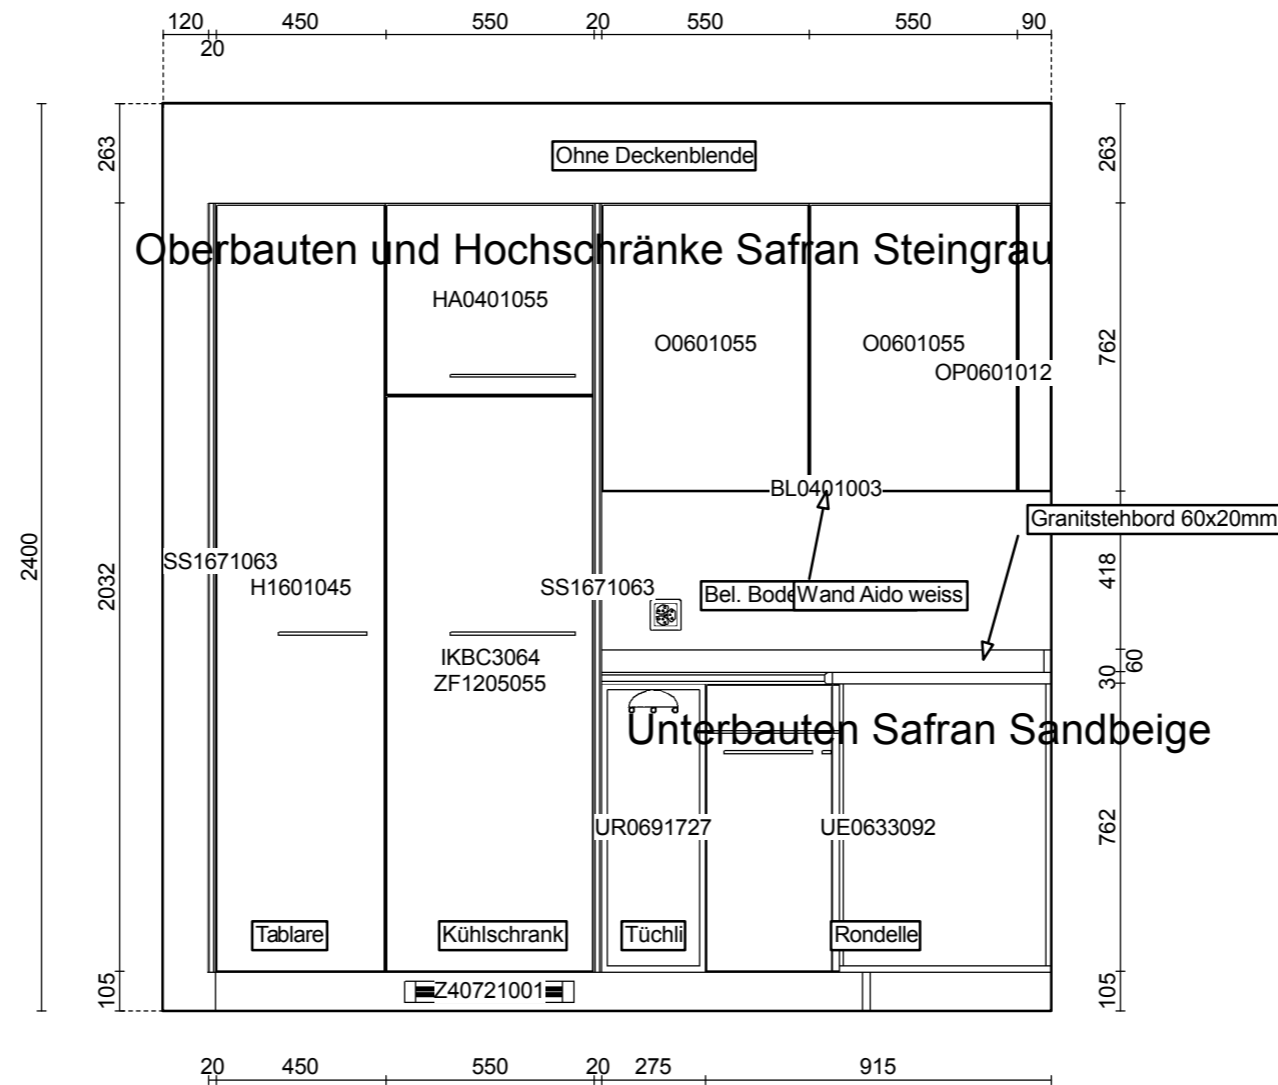

hr rechsteiner ag
 Quellenhofstrasse 17
 9200 Gossau
 Tel. 071 388 69 40
 Fax 071 388 69 45

ELBAU
SFG Safran Trend Matt

Kunde:
 hr Rechsteiner AG
 Quellenhofstr. 17
 9200 Gossau SG
 Tel.

Objekt:
 Ausstellungsküche Safran
 Quellenhofstr. 17
 9200 Gossau SG
 Tel.