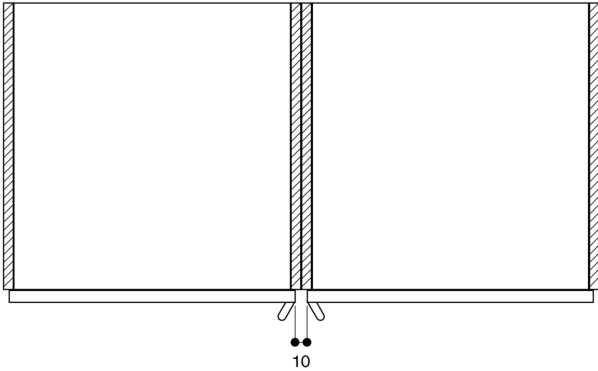

WiFi-Funktion ausschalten möchten.

Einbau nebeneinander

Luftquerschnitte an den Türkanten oben/unten

Luftquerschnitt an den Türkanten

Maße in mm

* 200 mm in Verbindung mit BA 016