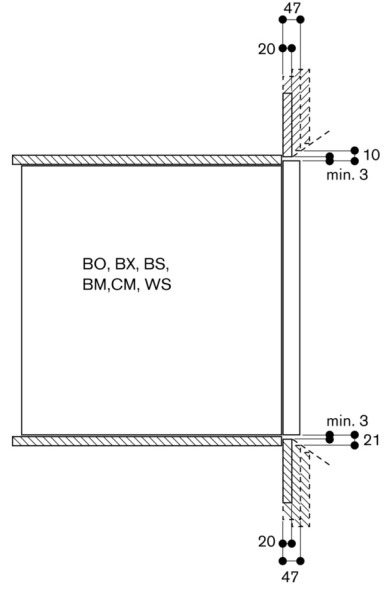

Türanschlag nicht wechselbar.

Abstand Möbelkorpus bis Türfrontfläche 47 mm.

Frontüberstand für die Öffnung von seitlichen Schubladen beachten.

Bei Planung einer Ecklösung seitlich öffnende Tür und den erforderlichen Mindestabstand zur Wand berücksichtigen.

Für eine Einbautiefe von 550 mm das Anschlusskabel im Bereich der abgeschrägten Gehäuseecke rechts nach unten führen.

Anschlussdose ausserhalb der Einbaunische planen.

LAN-Anschluss befindet sich bei Rückansicht oben rechts.

Anschlussdaten

Energieeffizienzklasse A auf einer Skala der Effizienzklassen von A+++ bis D.

Gesamtanschlusswert 3.7 kW.

Anschlusskabel vorsehen.

LAN-Kabel vorsehen.

Leistung Standby/Display an 0.7 W.

Leistung Standby/Display aus 0.5 W.

WiFi-Funktion ausschalten möchten.

Einbau nebeneinander

Luftquerschnitte an den Türkanten oben/unten

Luftquerschnitt an den Türkanten

Maße in mm

* 200 mm in Verbindung mit BA 016