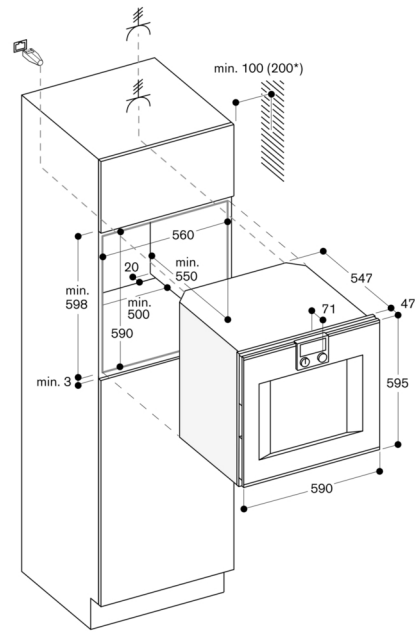

Für eine Einbautiefe von 550 mm das Anschlusskabel im Bereich der abgeschrägten Gehäuseecke rechts nach unten führen.

Anschlussdose ausserhalb der Einbaunische planen.

LAN-Anschluss befindet sich bei Rückansicht oben rechts.

WiFi-Funktion ausschalten möchten.

Einbau nebeneinander

Luftquerschnitte an den Türkanten oben/unten

Luftquerschnitt an den Türkanten

Maße in mm

* 200 mm in Verbindung mit BA 016