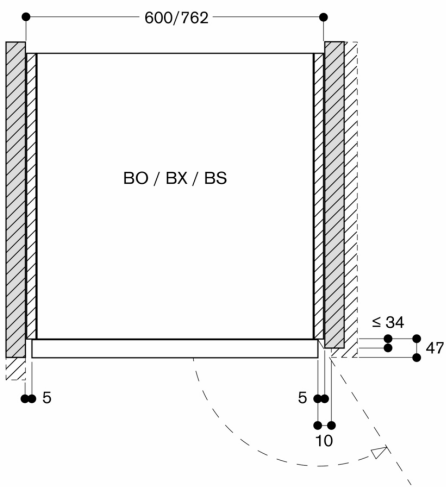

WiFi-Funktion ausschalten möchten.

Einbau nebeneinander

Luftquerschnitte an den Türkanten oben/unten

Luftquerschnitt an den Türkanten

Maße in mm

* 200 mm in Verbindung mit BA 016