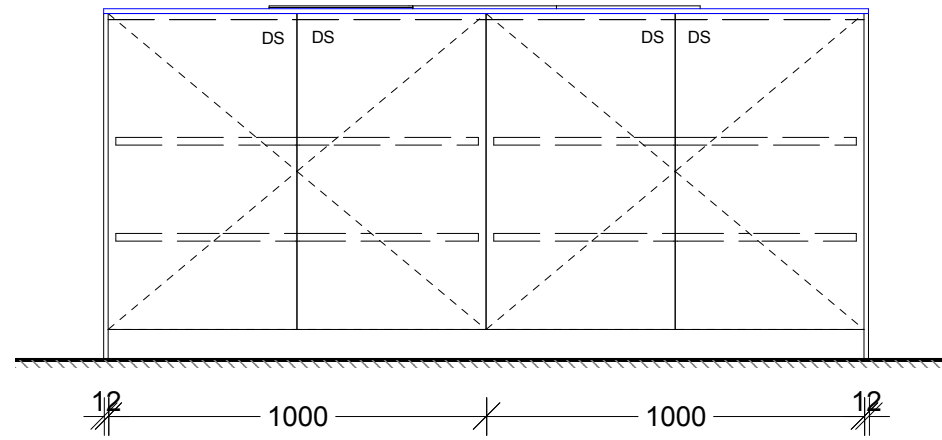

ANSICHT A FRONTFARBE TERRABRAUN FROST

ANSICHT B FRONTFARBE TERRABRAUN FROST

ANSICHT C FRONT TERRABRAUN FROST

ANSICHT E FRONTFARBE QUARZGRAU FROST

ANSICHT D FRONTFARBE TERRABRAUN FROST

Lizenziert für : Müller-Küchen