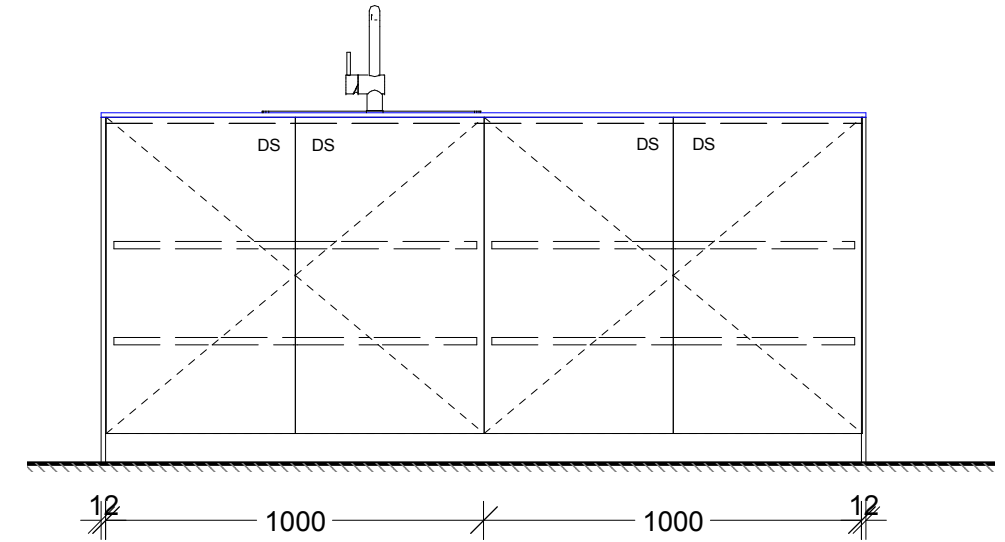

ANSICHT A FRONTFARBE TERRABRAUN FROST

ANSICHT B FRONTFARBE TERRABRAUN FROST

ANSICHT C FRONT TERRABRAUN FROST

ANSICHT E FRONTFARBE QUARZGRAU FROST

ANSICHT D FRONTFARBE TERRABRAUN FROST

Lizenziert für : Müller-Küchen