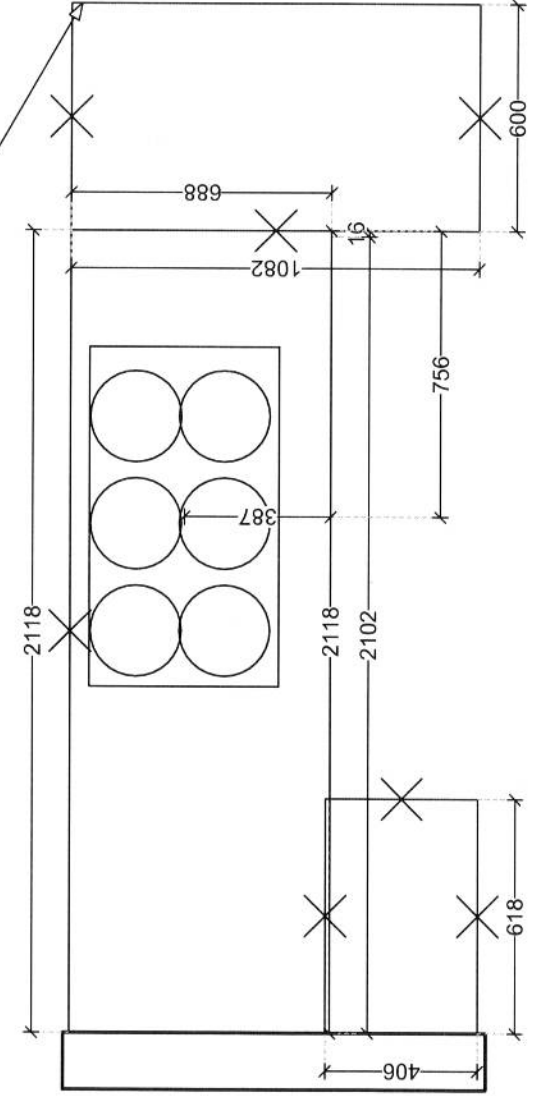

Arbeitsplatte:
Lieferung u. Montage Wernli AG
RAK CERAMICS / VERSILIA MARBLE WHITE Full Lappato
Stärke 14,5 mm

Rückwand Nische:
Lieferung u. Montage Wernli AG
AP RAK CERAMICS / VERSILIA MARBLE WHITE Full Lappato
Stärke 6 mm

Wange seitlich bei Insel:
Lieferung u. Montage Wernli AG
CERAMICS / VERSILIA MARBLE WHITE Full Lappato
Stärke 14,5 mm

Stellwand Schüller Küchen