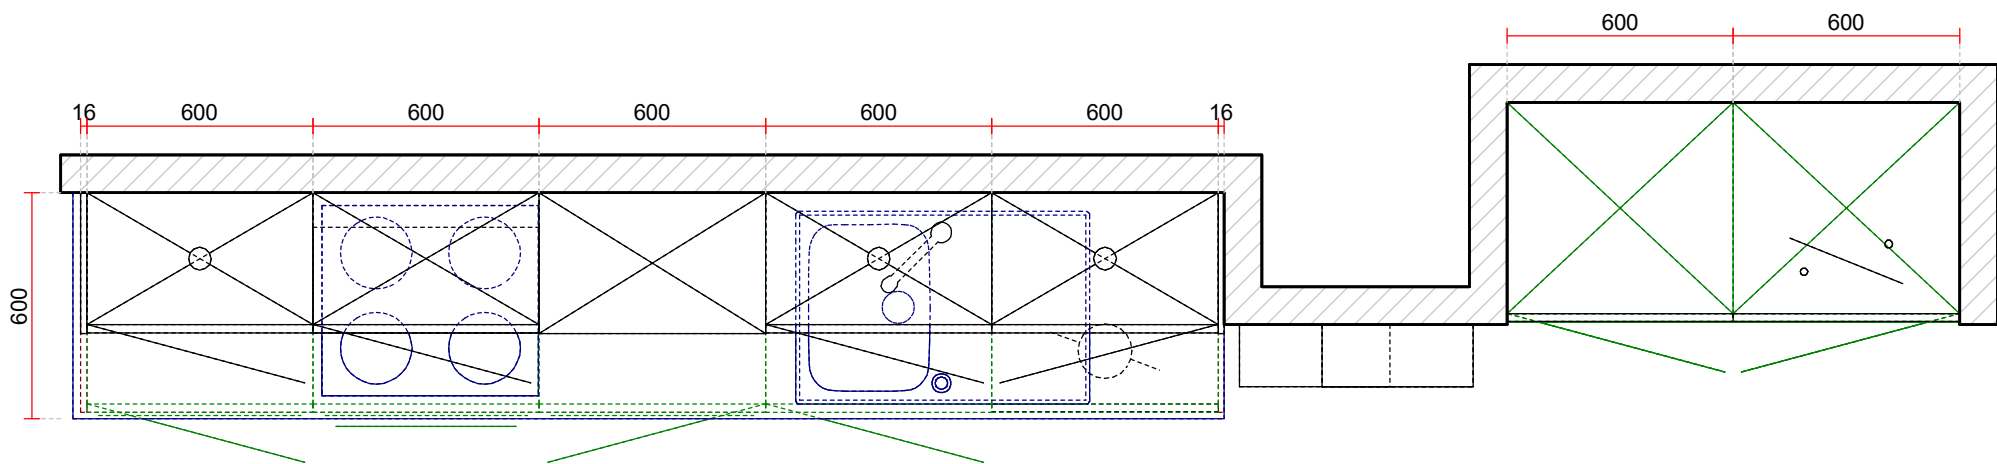

Echelle: **Cadre adapté**

Centre Riesen SA
Route d'Agy 5 - Granges-Paccot
Case postale 1319
1701 Fribourg
Tél: +41 (0)26 460 86 00
Fax: +41 (0)26 460 86 09

Projet	81269/1/7 EXPO 01 - Option - 7
Client	Expo Fribourg - ,
Nos réf.	David Rossier

Imprimé	23.01.2021

centre RIESEN
Fribourg | Bulle | Payerne